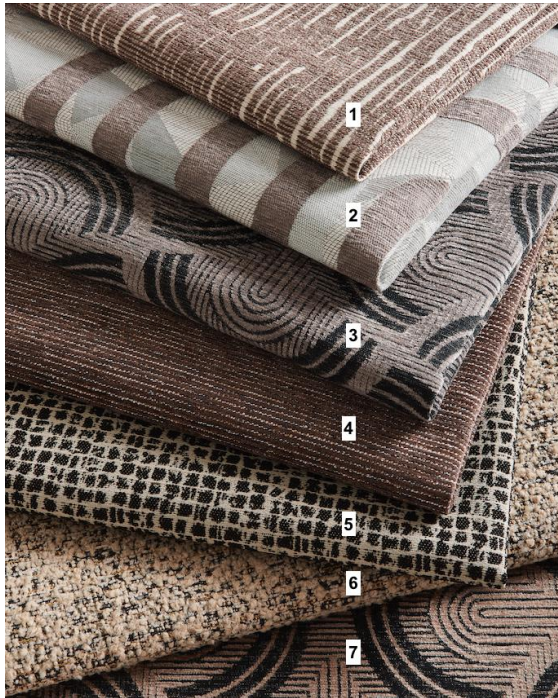

## NEUTRAL (7 skus)

1. 37516-611 RIVER RUN - SHADOW
2. 37367-11 ROUNDABOUT - SHADOW
3. 37366-811 ARCADIA - GRANITE
4. 37515-6 GRAHAM - COCOA
5. 37517-8 JUMP STONE - SILHOUETTE
6. 37361-816 CORA - BRANCH
7. 37366-816 ARCADIA - BURNISH

## YELLOW (9 skus)

1. 37517-4 JUMP STONE - HONEY
2. 37516-4 RIVER RUN - SAFFRON
3. 37515-4 GRAHAM - HONEY
4. 37366-4 ARCADIA - HONEY
5. 37361-6116 CORA - INCA
6. 37367-4 ROUNDABOUT - SAFFRON
7. 37516-16 RIVER RUN - WHEAT
8. 37517-16 JUMP STONE - LINEN
9. 37366-16 ARCADIA - LINEN

## BLUE (10 skus)

1. 37365-50 ZEN GRID - BLUESTONE
2. 37515-50 GRAHAM - OCEAN
3. 37369-1611 SQUARE ROOT - ALCHEMY
4. 37367-50 ROUNDABOUT - MIDNIGHT
5. 37366-850 ARCADIA - MIDNIGHT
6. 37516-50 RIVER RUN - CELESTIAL
7. 37369-11 SQUARE ROOT - PEWTER
8. 37361-513 CORA - SAPPHIRE
9. 37517-516 JUMP STONE - NOMAD
10. 37515-54 GRAHAM - DUSKm